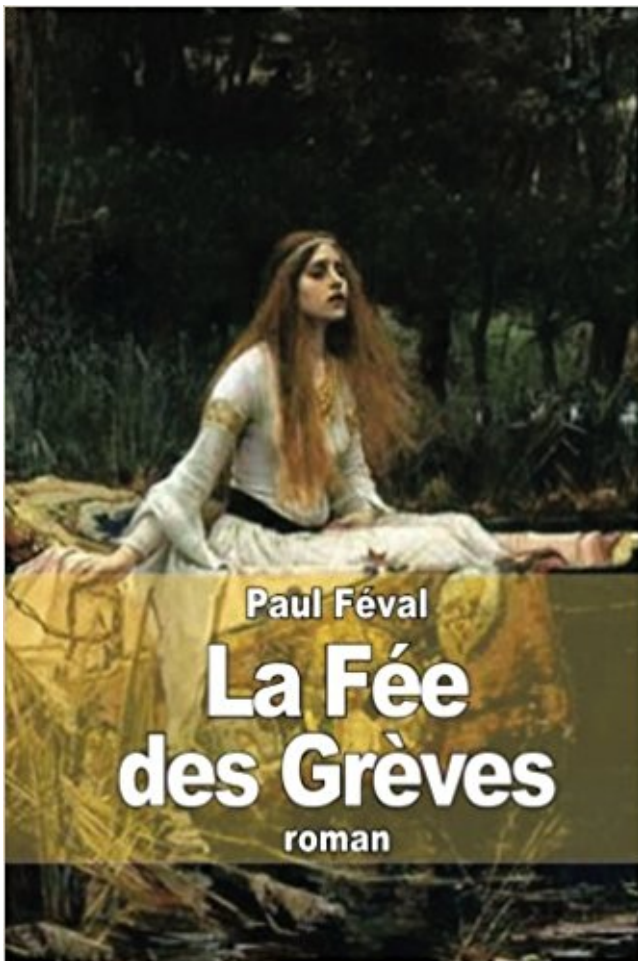

La Fée des Grèves PDF - Télécharger, Lire

TÉLÉCHARGER

LIRE

ENGLISH VERSION

DOWNLOAD

READ

Description

Le 8 juin 1450, dans la basilique du mont Saint-Michel, le duc François de Bretagne assiste à un service célébré pour le repos de l'âme de son frère, Gilles, qu'on a laissé mourir de faim par son ordre. Soudain, un seigneur déguisé en moine, Hue de Maurever, écuyer du défunt, dénonce le fratricide. Il cite le duc à comparaître, dans un délai de 40 jours, devant le tribunal de Dieu. Puis il disparaît. Le duc promet à l'écuyer Aubry de Kergariou de le faire chevalier s'il lui ramène cet homme, mort ou vif. Aubry refuse en jetant son épée aux pieds du duc. Son cousin Méloir s'avance, et dit qu'il se chargera de la besogne. Ce sera donc lui qui sera chevalier, assure le duc. Hue de Maurever est alors déclaré traître. Sa tête est mise à prix de 50 écus nantais...