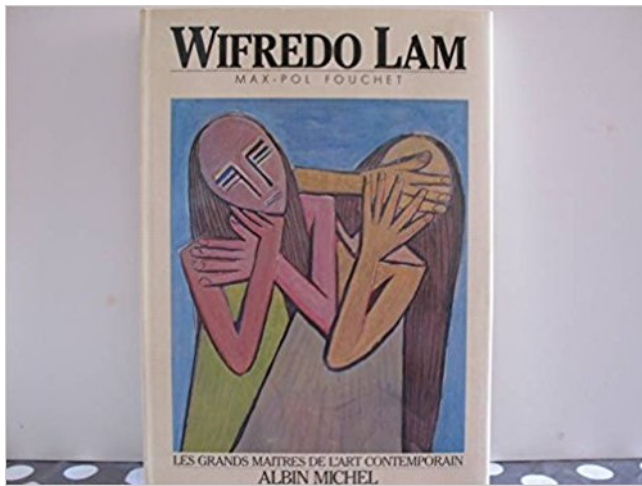

## Wifredo Lam PDF - Télécharger, Lire

TÉLÉCHARGER

LIRE

ENGLISH VERSION

DOWNLOAD

READ

## Description

1 janv. 2015 . Wifredo Lam sera-t-il reconnu dans les colonnes des encyclopédies d'art ? Peut-être que non. Attendons pour voir si à l'issue du XXe siècle,.

Wifredo Lam. Le peintre franco-cubain Wifredo Lam naît le 8 décembre 1902 à Sagua La Grande à Cuba. Son véritable nom est Wifredo Óscar de la.

3 juin 2013 . A propos du film Wifredo Lam et les poètes. Interview de Barbro Schultz-Lundestam. SensoProjekt : D'où part l'idée de faire un film sur Wifredo.

25 oct. 2015 . Première grande rétrospective en France depuis la dernière de 1983 au Musée d'art moderne de la ville de Paris, l'exposition Wifredo Lam au.

Wifredo Lam biographie - Découvrez la vie et l'oeuvre du peintre Wifredo Lam et les arts plastiques de Cuba.

Wifredo Lam est un peintre cubain né en 1902 à Sagua la Grande d'un père chinois et d'une mère afro-hispanique. Artiste au carrefour de tous les métissages,.