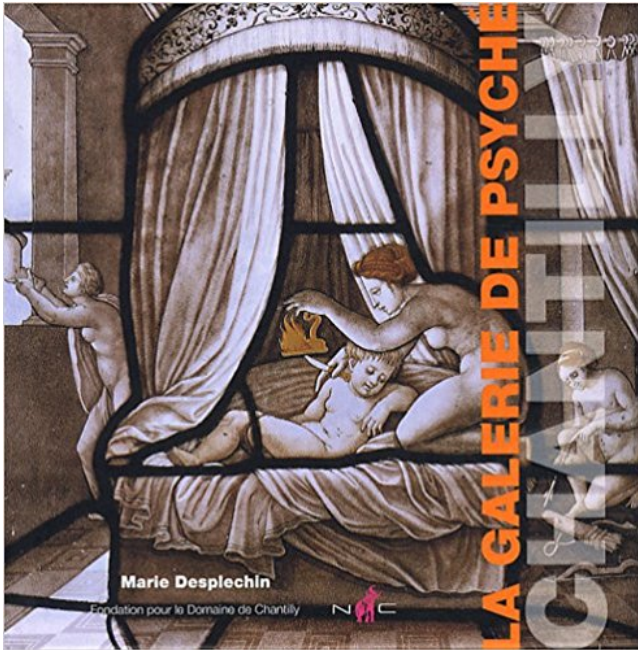

## La galerie de Psyché PDF - Télécharger, Lire

TÉLÉCHARGER

LIRE

ENGLISH VERSION

DOWNLOAD

READ

### Description

les 44 vitraux de la galerie de Psyché proviennent du château d'Ecouen, pour lequel ils furent exécutés entre 1542 et 1544 à la demande du connétable Anne de Montmorency. Inspiré de l'Ane d'or d'Apulée, ce cycle en grisaille rehaussée d'or, traité à la manière de R

également la galerie psychédélique · Voir également l'article.

La galerie de Psyché, Marie Desplechin, Nicolas Chaudun. Des milliers de livres avec la livraison chez vous en 1 jour ou en magasin avec -5% de réduction .