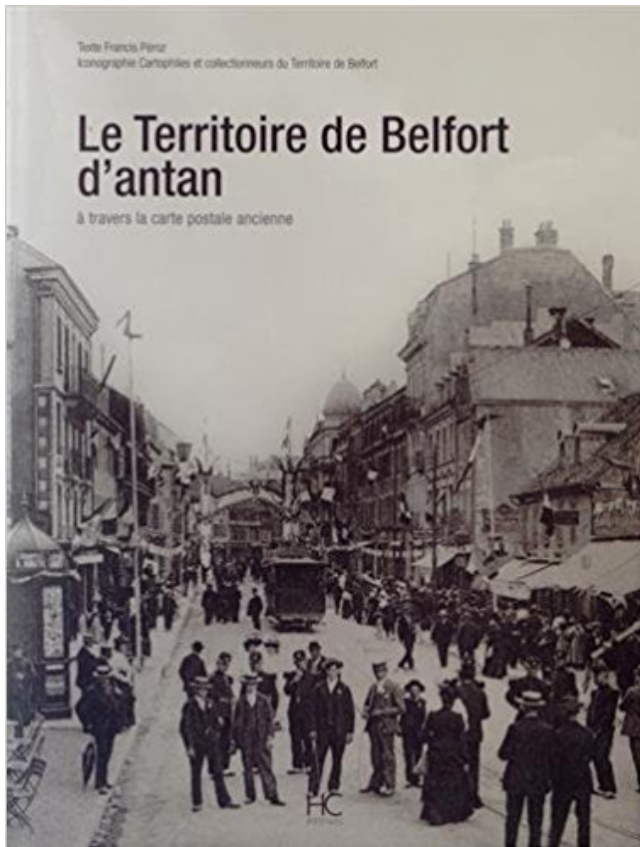

Le territoire de Belfort d'antan à travers la carte postale ancienne PDF - Télécharger, Lire

TÉLÉCHARGER

LIRE

ENGLISH VERSION

DOWNLOAD

READ

Description

Regroupant près de 300 cartes postales anciennes, Le Territoire de Belfort d'antan est une invitation à un voyage dans le temps, celui de la Belle Époque. L'ouvrage s'articule autour de sept chapitres thématiques : Les activités agricoles et artisanales ; Le développement industriel ; La vie quotidienne dans les villages ; La ville de Belfort ; La présence militaire ; La diversité des moyens de transports ; Le temps libre. L'iconographie provient de plusieurs collections de membres du club des Cartophiles et collectionneurs du Territoire de Belfort, permettant ainsi de réunir un fonds exhaustif sur le Territoire de Belfort.

17 juin 2014 . Regroupant près de 400 cartes postales anciennes, Le Berry d'antan invite le lecteur à redécouvrir la région berrichonne, il y a un peu plus.

Regroupant près de 300 cartes postales anciennes, Le Territoire de Belfort d'antan est une invitation à un voyage dans le temps, celui de la Belle Epoque.