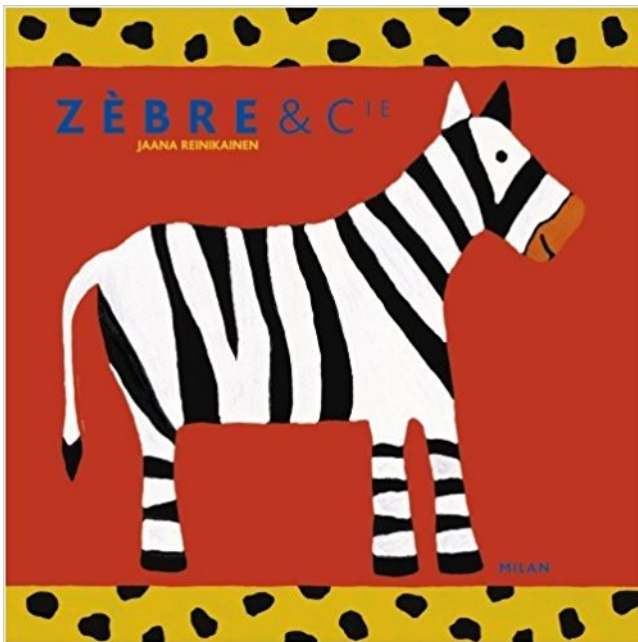

Zèbre & Cie PDF - Télécharger, Lire

TÉLÉCHARGER

LIRE

ENGLISH VERSION

DOWNLOAD

READ

Description

Enfants à partir de 1 ans.

À travers ces deux livres, les tout-petits vont découvrir leurs premiers animaux. Les illustrations, au style très graphique et coloré, sont très proches de l'univers des tout-petits. Le grand format de ces tout carton en font de véritables tableaux à regarder !

Un très grand format tout carton.

Un astucieux jeu de bandeaux qui reprend les motifs des animaux pour s'amuser à faire des jeux d'association avec les enfants.

12 animaux différents à découvrir, de la couverture à la quatrième.