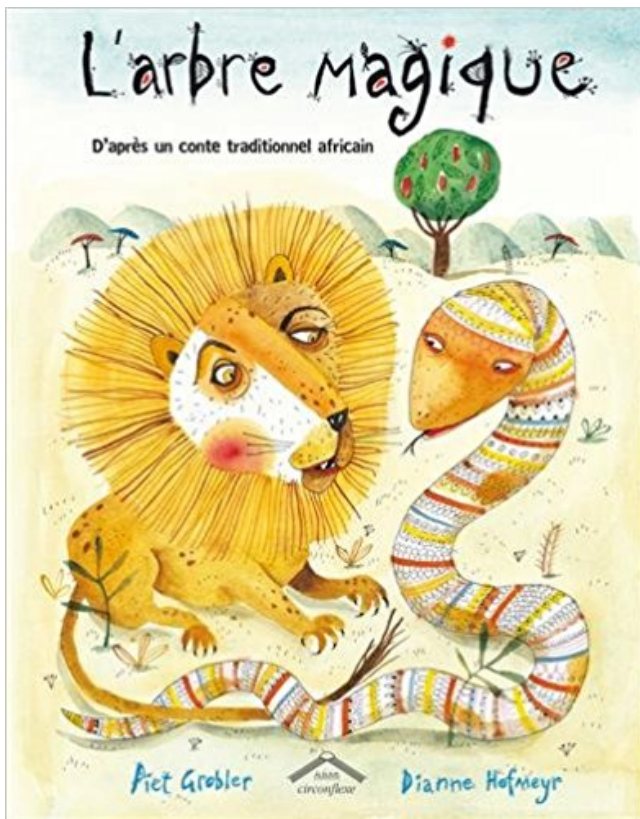

L'arbre magique PDF - Télécharger, Lire

TÉLÉCHARGER

LIRE

ENGLISH VERSION

DOWNLOAD

READ

Description

D'après un conte traditionnel africain. Un vent sec balaie les plaines d'Afrique. Pas la moindre goutte de pluie. Les animaux errent comme des âmes en peine sur la terre craquelée, à la recherche de la moindre nourriture. Quand soudain, ils aperçoivent un arbre merveilleux, couvert de fruits juteux et mûrs à point. Mais enroulé tout autour se trouve le plus gros python jamais vu. Les animaux ne mangeront les fruits que s'ils trouvent le nom de cet arbre. Quel peut être ce nom ? Seul le roi de la jungle le sait, mais il vit très loin...

20 avr. 2012 . Il est le sapin le plus célèbre au monde, avec celui de Noël peut-être. L'Arbre Magique est le désodorisant pour automobile le plus populaire et.

18 juil. 2012 . L'Arbre Magique à Mans (Le) (72) . A Mayet, Lavoir de l'Arche . C'est l'oeuvre de Didier DERET, originaire des Alpes Mancelles. Ce sarthois.

19 nov. 2014 . Aujourd'hui je vous présente mon premier tour de magie: l'arbre magique de Noël. Vous allez être d'accord avec moi qu'un Noël sans sapin.

Avis Arbre Magique des Klorofil Vulli - Des milliers d'AVIS CERTIFIÉS sur des jeux et jouets liés à l'Imaginaire pour bébé et enfants : Little People, Playmobil,.