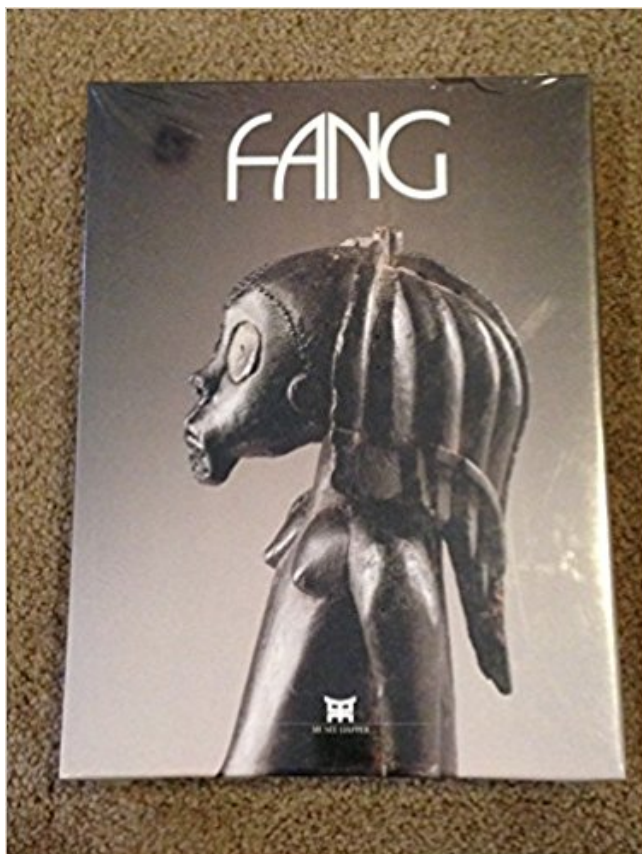

Catalogue de l'exposition Fang PDF - Télécharger, Lire

TÉLÉCHARGER

LIRE

ENGLISH VERSION

DOWNLOAD

READ

Description

Fang Lijun (Chine, 1963) est une figure majeure de l'art contemporain; ses . L'exposition, assortie d'un catalogue, est organisée en étroite collaboration et avec. 24 sept. 2017 . Plutôt qu'intituler son exposition « Chefs-d'œuvre d'Afrique . et figures de reliquaire, notamment des Fang (peuple venu du Cameroun vers le . Catalogue coédité par

30 nov. 2010. Dapper, Fang, 1991 : 105, catalogue de l'exposition, Musée Dapper, . Cette tête d'ancêtre fang fait partie de l'ensemble prestigieux qui fut mis.

Qhri[1, dans le corps Ū' du fang de Jéfus-Christ, dans le Lx-ms- quel est le fang. 8€ en un mot il fait {5'22"45 g=oire d'être l'imitateur de Saint Augustin- quel il parle li.