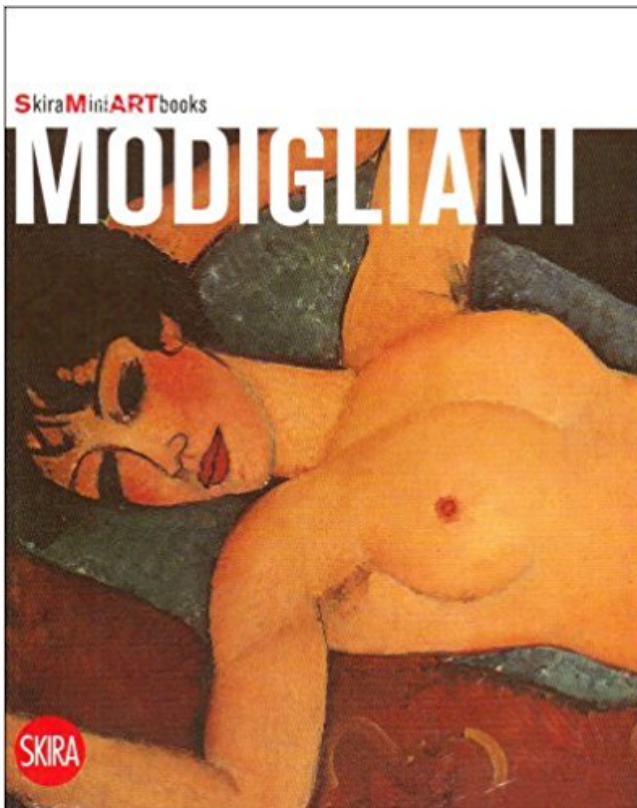

## Modigliani PDF - Télécharger, Lire

TÉLÉCHARGER

LIRE

ENGLISH VERSION

DOWNLOAD

READ

### Description

Des grands nus aux célèbres portraits, la vie tourmentée de Modigliani, " l'ange au visage grave ". Une présentation de la vie de l'artiste, avec 50 chefs-d'œuvre. Une table chronologique, les fiches techniques des œuvres, une brève anthologie critique et les conseils bibliographiques, en 96 pages en couleurs.