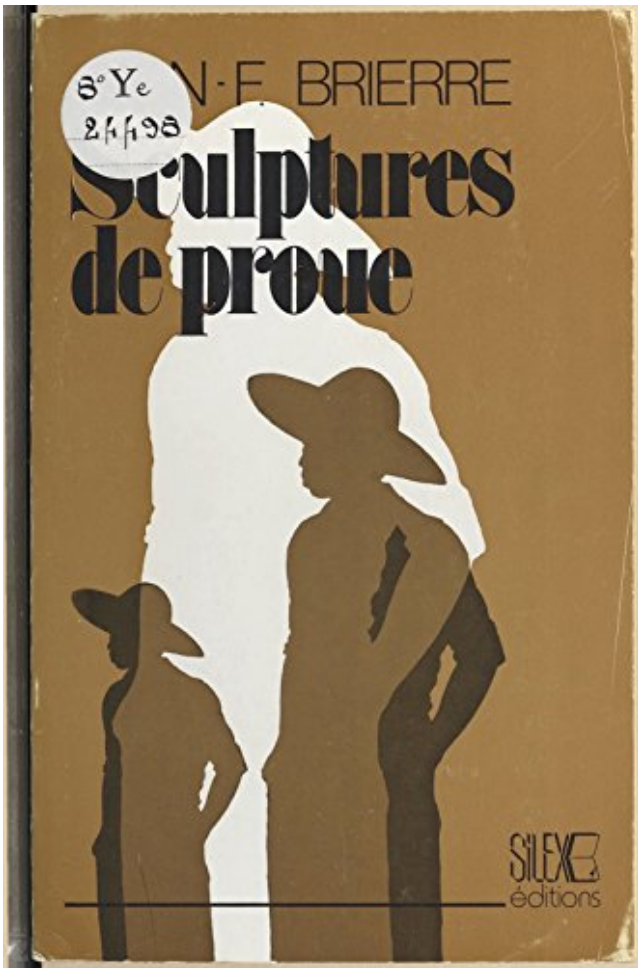

## Sculptures de proue PDF - Télécharger, Lire

TÉLÉCHARGER

LIRE

ENGLISH VERSION

DOWNLOAD

READ

### Description

Cet ouvrage est une réédition numérique d'un livre paru au XXe siècle, désormais indisponible dans son format d'origine.

Sculpteur sur bois, gilles gillaizeau est un artisan d'art qui propose ses sculptures sur bois, statuaire et . Figure de proue de belle île en mer sirène " Siana ".